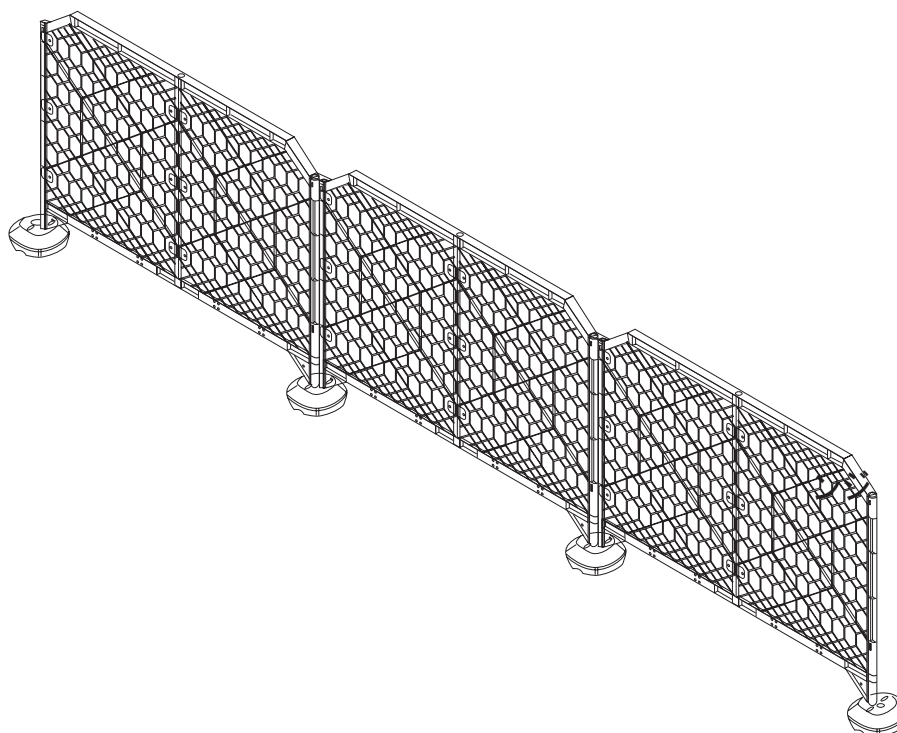

## 【特長】

- 直線も曲線も  
レイアウト自在  
両端の支柱が円筒形なので、  
自由な角度でジョイントで  
き、直線・曲線など自由にレ  
イアウトができます。
- 天地逆使用、  
上下取り付けOK  
天地逆使用できるので、地  
面との隙間を少なくして、  
さらに安全確保ができて  
ます。またガードパネルは上  
下どちらにも取り付け可  
能。高いフェンスも簡単に  
設置できます。
- 輸送・保管まで考えた  
安全形状  
上下隙間なく平積みできる  
荷崩れ防止構造。さらに上  
両側コーナーがカット形  
状ですから、設置はもちろん  
保管・輸送時も安全に取り  
扱えます。
- 使い勝手に配慮した新工夫  
ホコリが溜まりにくく洗  
浄しやすい丸棒ネットを  
使用。帯電防止処理を施  
して、静電気による汚れを  
防止しています。また風圧  
対策として中央部にもウ  
ェイトを追加できる構造です。

▲逆使用設置ができ、地面までの  
隙間が減少できます。

▲ホコリの溜まりにくい丸棒ネット  
なので、洗浄の場合も水切れが  
良好です。

▲脚パイプの収納による保管と管理  
フェンス本体のフレーム溝内に2  
本仮固定でき、パイプの保管が  
可能です。

▲前面ガードパネル（特注品）  
フェンス本体の前面に、プラス  
チック製パネルがセットでき、絵  
やイラスト、企業広告で安全へ  
の配慮ができ、信頼とイメージ  
アップにつながります。

## ■寸法図 (mm)

## ご使用上の注意

- 雨天および軟弱な場所でのご使用については、設置場所、地面の安全を確かめ施工してください。
- 物的衝撃、高所からの落下は割れる恐れがありますので避けてください。
- 直火に当てますと、発火し、火災となる恐れがありますので、絶対に火に当てないでください。

部分名称	重量	オリジナルカラー
フェンス本体	5kg ± 0.3	■ブルー ■オレ ■グリーン
脚パイプ	(0.1kg)	■ライトグレー
ジョイント	(0.08kg)	
ベースウェイト	13kg ± 0.5	