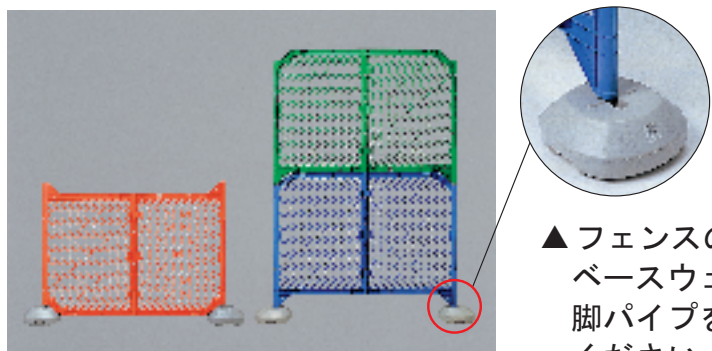

## 【特長】

- 直線も曲線も  
レイアウト自在  
両端の支柱が円筒形なので、  
自由な角度でジョイントで  
き、直線・曲線など自由にレ  
イアウトができます。
- 天地逆使用、  
上下取り付けOK  
天地逆使用できるので、地  
面との隙間を少なくして、  
さらに安全確保ができて  
ます。またガードパネルは上  
下どちらにも取り付け可  
能。高いフェンスも簡単に  
設置できます。
- 輸送・保管まで考えた  
安全形状  
上下隙間なく平積みできる  
荷崩れ防止構造。さらに上  
両側コーナーがカット形  
状ですから、設置はもちろん  
保管・輸送時も安全に取り  
扱えます。
- 使い勝手に配慮した新工夫  
ホコリが溜まりにくく洗  
浄しやすい丸棒ネットを  
使用。帯電防止処理を施  
して、静電気による汚れを  
防止しています。また風圧  
対策として中央部にもウ  
ェイトを追加できる構造です。

▲逆使用設置ができ、地面までの  
隙間が減少できます。

▲ホコリの溜まりにくい丸棒ネット  
なので、洗浄の場合も水切れが  
良好です。

▲脚パイプの収納による保管と管理  
フェンス本体のフレーム溝内に2  
本仮固定でき、パイプの保管が  
可能です。

▲前面ガードパネル（特注品）  
フェンス本体の前面に、プラス  
チック製パネルがセットでき、絵  
やイラスト、企業広告で安全へ  
の配慮ができ、信頼とイメージ  
アップにつながります。

## ご使用上の注意

- 雨天および軟弱な場所でのご使用については、設置場所、地面の安全を確かめ施工してください。
- 物的衝撃、高所からの落下は割れる恐れがありますので避けてください。
- 直火に当てますと、発火し、火災となる恐れがありますので、絶対に火に当てないでください。

部分名称	重量	オリジナルカラー
フェンス本体	5kg ± 0.3	■ブルー ■オレ ■グリーン
脚パイプ	(0.1kg)	■ライトグレー
ジョイント	(0.08kg)	
ベースウェイト	13kg ± 0.5	