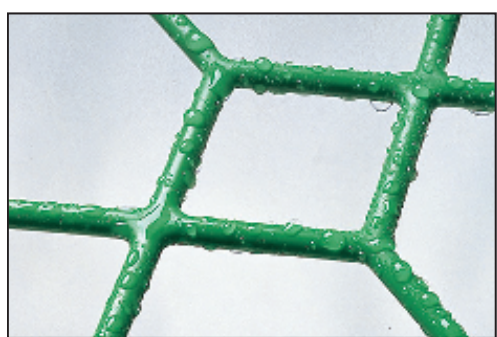

## 【特長】

- 直線も曲線も  
レイアウト自在  
両端の支柱が円筒形なので、  
自由な角度でジョイントで  
き、直線・曲線など自由にレ  
イアウトができます。
- 天地逆使用、  
上下取り付けOK  
天地逆使用できるので、地  
面との隙間を少なくして、  
さらに安全確保ができて  
ます。またガードパネルは上  
下どちらにも取り付け可  
能。高いフェンスも簡単に  
設置できます。
- 輸送・保管まで考えた  
安全形状  
上下隙間なく平積みできる  
荷崩れ防止構造。さらに上  
両側コーナーがカット形  
状ですから、設置はもちろん  
保管・輸送時も安全に取り  
扱えます。
- 使い勝手に配慮した新工夫  
ホコリが溜まりにくく洗  
浄しやすい丸棒ネットを  
使用。帯電防止処理を施  
して、静電気による汚れを  
防止しています。また風圧  
対策として中央部にもウ  
ェイトを追加できる構造です。

▲逆使用設置ができ、地面までの  
隙間が減少できます。

▲ホコリの溜まりにくい丸棒ネット  
なので、洗浄の場合も水切れが  
良好です。

▲脚パイプの収納による保管と管理  
フェンス本体のフレーム溝内に2  
本仮固定でき、パイプの保管が  
可能です。

▲前面ガードパネル（特注品）  
フェンス本体の前面に、プラス  
チック製パネルがセットでき、絵  
やイラスト、企業広告で安全へ  
の配慮ができ、信頼とイメージ  
アップにつながります。