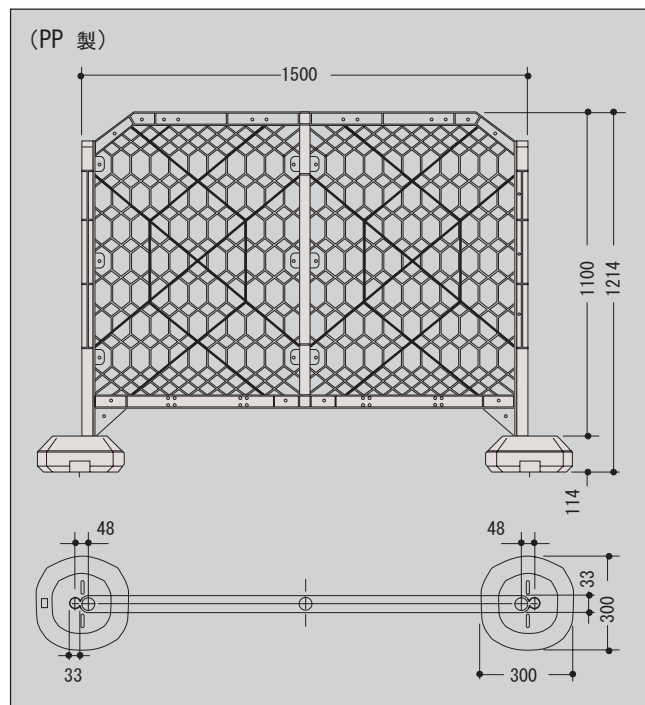

## 【特長】

- 直線も曲線も  
レイアウト自在  
両端の支柱が円筒形なので、  
自由な角度でジョイントで  
き、直線・曲線など自由にレ  
イアウトができます。
- 天地逆使用、  
上下取り付けOK  
天地逆使用できるので、地  
面との隙間を少なくして、  
さらに安全確保ができて  
ます。またガードパネルは上  
下どちらにも取り付け可  
能。高いフェンスも簡単に  
設置できます。
- 輸送・保管まで考えた  
安全形状  
上下隙間なく平積みできる  
荷崩れ防止構造。さらに上  
両側コーナーがカット形  
状ですから、設置はもちろん  
保管・輸送時も安全に取り  
扱えます。
- 使い勝手に配慮した新工夫  
ホコリが溜まりにくく洗  
浄しやすい丸棒ネットを  
使用。帯電防止処理を施  
して、静電気による汚れを  
防止しています。また風圧  
対策として中央部にもウ  
ェイトを追加できる構造です。

▲逆使用設置ができ、地面までの  
隙間が減少できます。

▲ホコリの溜まりにくい丸棒ネット  
なので、洗浄の場合も水切れが  
良好です。

▲脚パイプの収納による保管と管理  
フェンス本体のフレーム溝内に2  
本仮固定でき、パイプの保管が  
可能です。

▲前面ガードパネル（特注品）  
フェンス本体の前面に、プラス  
チック製パネルがセットでき、絵  
やイラスト、企業広告で安全へ  
の配慮ができ、信頼とイメージ  
アップにつながります。

## ■寸法図 (mm)