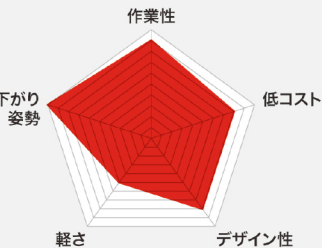

ミドリ安全オリジナルメッシュハーネスシリーズの製品別特長

ミドリ安全では様々なニーズに対応するべく、各種フルハーネスをラインアップしています。
メッシュハーネスは **背中がX型、両腰部がクロスの最も安全な構造**を採用しております。

MHF-1080シリーズ

MHF-F1Kシリーズ

MHF-790シリーズ

MHS-FG

MHS-10Hシリーズ

MHS-6H