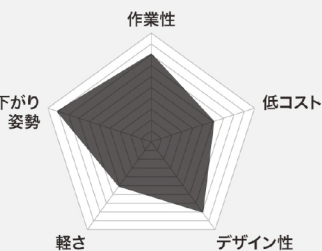

ミドリ安全オリジナルメッシュハーネスシリーズの製品別特長

ミドリ安全では様々なニーズに対応するべく、各種フルハーネスをラインアップしています。
メッシュハーネスは **背中がX型、両腰部がクロスの最も安全な構造**を採用しております。

MHF-1080シリーズ

MHF-F1Kシリーズ

MHF-790シリーズ

MHS-FG

MHS-10Hシリーズ

MHS-6H