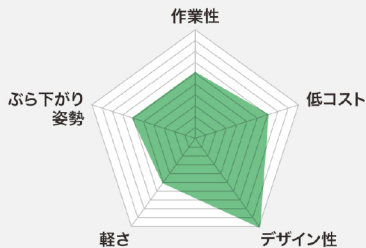

ミドリ安全オリジナルメッシュハーネスシリーズの製品別特長

ミドリ安全では様々なニーズに対応するべく、各種フルハーネスをラインアップしています。
メッシュハーネスは **背中がX型、両腰部がクロスの最も安全な構造**を採用しております。

MHF-1080シリーズ

MHF-F1Kシリーズ

MHF-790シリーズ

MHS-FG

MHS-10Hシリーズ

MHS-6H