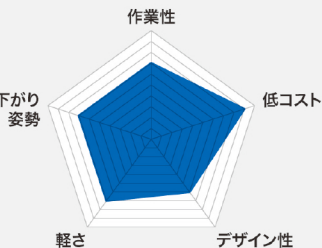

ミドリ安全オリジナルメッシュハーネスシリーズの製品別特長

ミドリ安全では様々なニーズに対応するべく、各種フルハーネスをラインアップしています。
メッシュハーネスは **背中がX型、両腰部がクロスの最も安全な構造**を採用しております。

MHF-1080シリーズ

MHF-F1Kシリーズ

MHF-790シリーズ

MHS-FG

MHS-10Hシリーズ

MHS-6H