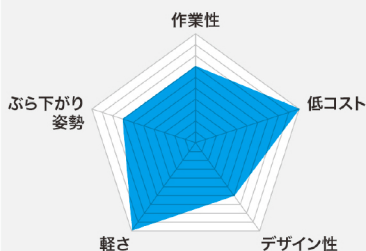

ミドリ安全オリジナルメッシュハーネスシリーズの製品別特長

ミドリ安全では様々なニーズに対応するべく、各種フルハーネスをラインアップしています。
メッシュハーネスは **背中がX型、両腰部がクロスの最も安全な構造**を採用しております。

MHF-1080シリーズ

MHF-F1Kシリーズ

MHF-790シリーズ

MHS-FG

MHS-10Hシリーズ

MHS-6H