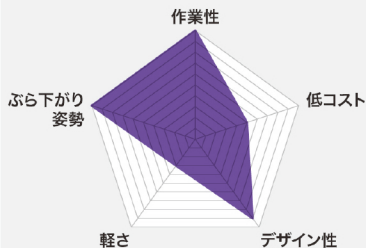

ミドリ安全オリジナルメッシュハーネスシリーズの製品別特長

ミドリ安全では様々なニーズに対応するべく、各種フルハーネスをラインアップしています。
メッシュハーネスは **背中がX型、両腰部がクロスの最も安全な構造**を採用しております。

MHF-1080シリーズ

MHF-F1Kシリーズ

MHF-790シリーズ

MHS-FG

MHS-10Hシリーズ

MHS-6H